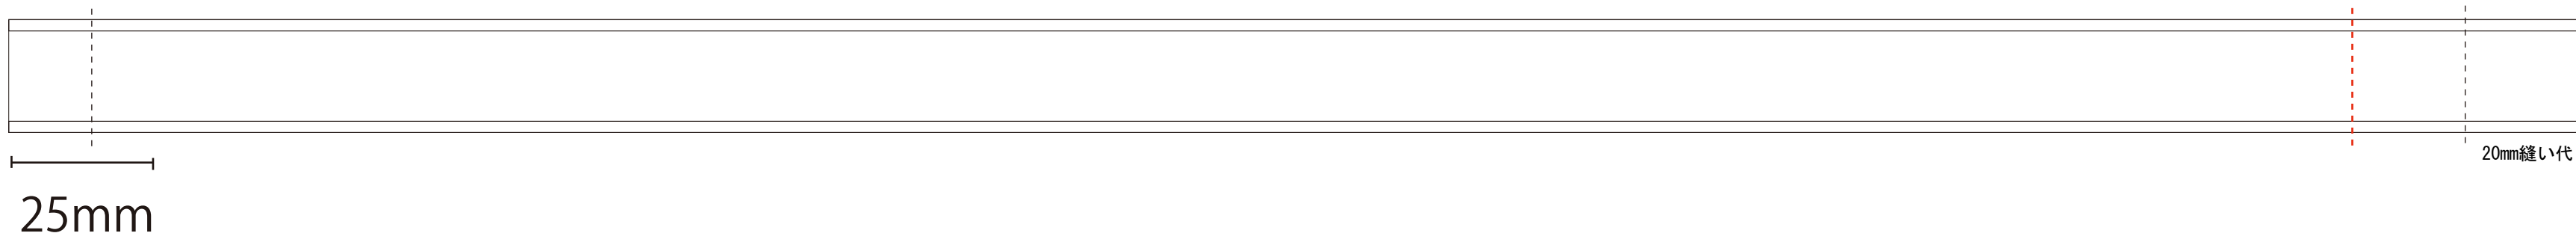

展開図 レピア 20mm巾
最大色 ベース含め10色以内

上用 480mm

下用 455mm

※このテンプレートは、首元に安全パーツが付く仕様です。