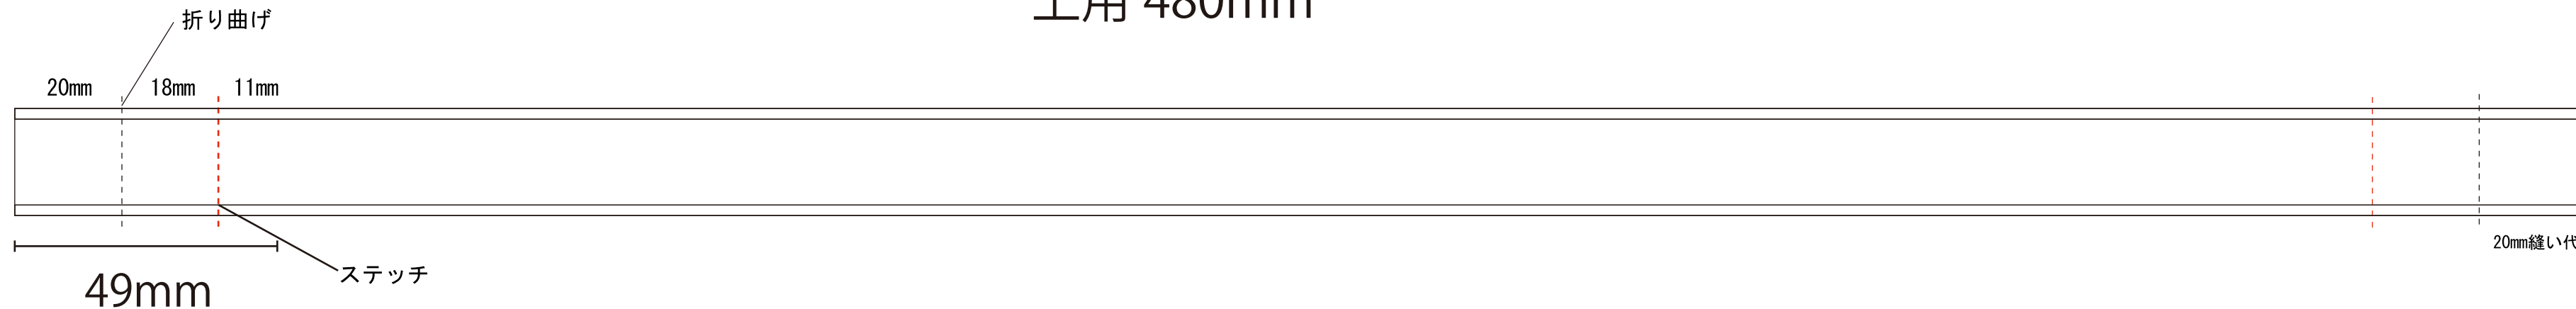

展開図 レピア 20mm巾
最大色 ベース含め10色以内

横柄用 越前織

縦柄用 越前織

安全パーツ
首元タイプ

上用 480mm

下用 455mm

完成イメージ

展開図 レピア 20mm巾
最大色 ベース含め10色以内

横柄用 越前織
縦柄用 鱗島織

安全パーツ
首元タイプ