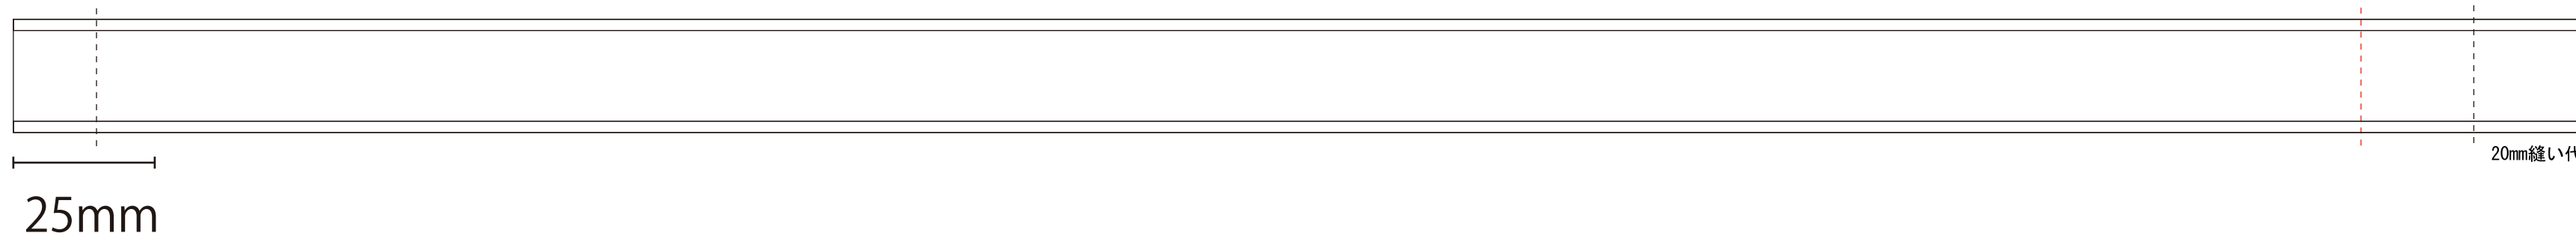

展開図 レピア 20mm巾
最大色 ベース含め10色以内

横柄用 越前織

縦柄用 越前織

安全パーツ
首元タイプ

上用 480mm

下用 455mm

完成イメージ

展開図 レピア 20mm巾
最大色 ベース含め10色以内

横柄用 越前織
縦柄用 鱗島織

安全パーツ
首元タイプ