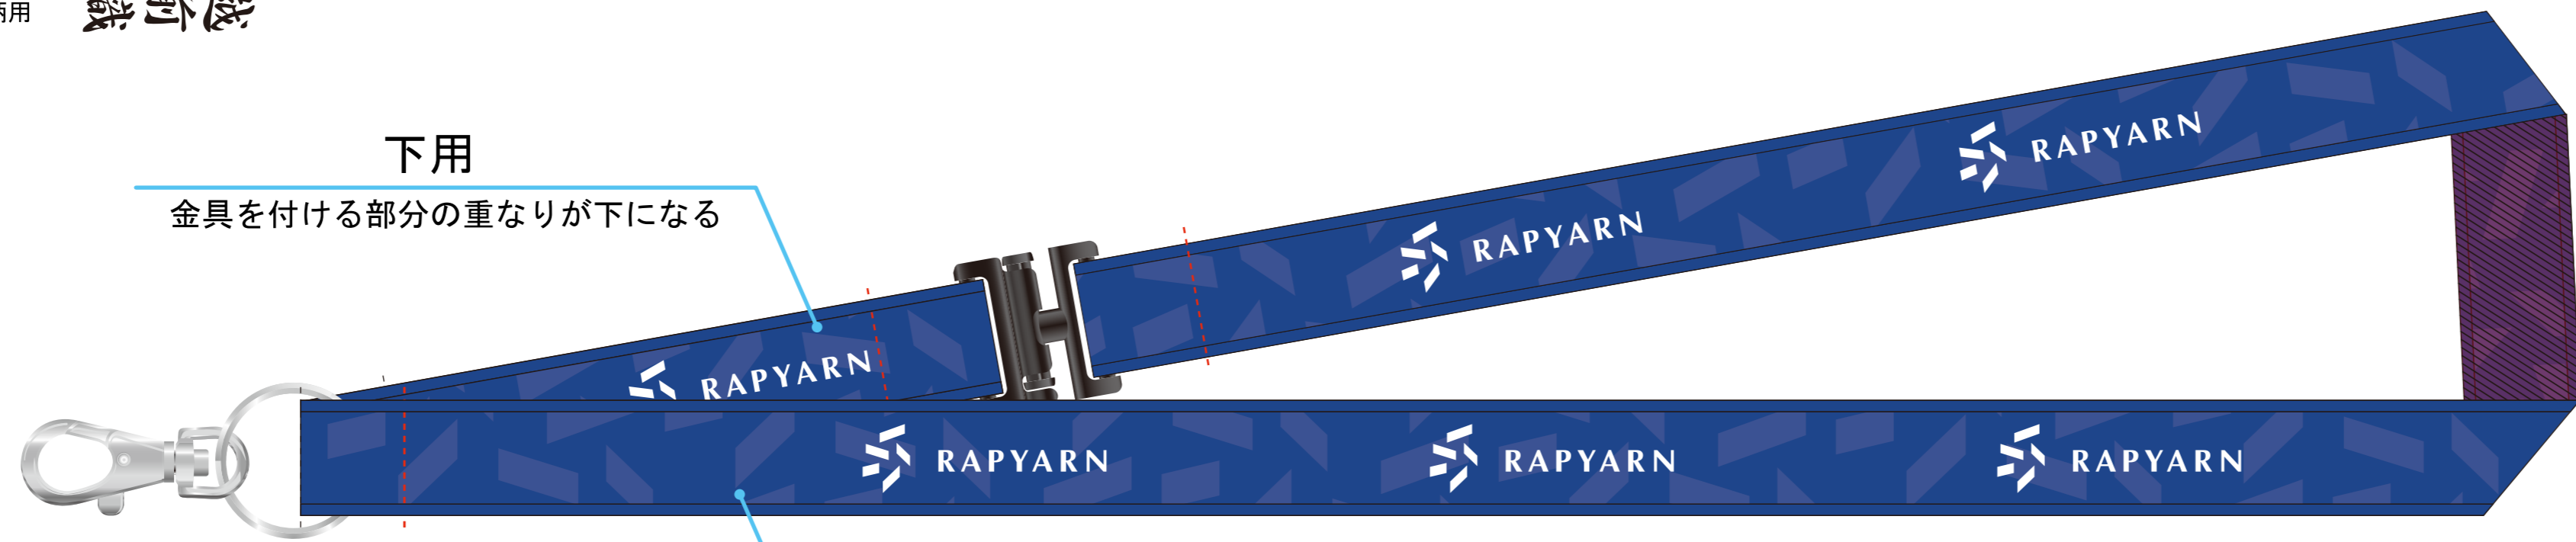

展開図 レピア 20mm巾  
最大色 ベース含め10色以内

横柄用 越前織  
縦柄用 越前織

安全パーツ  
胸元タイプ

# 完成イメージ

横柄用 越前織  
縦柄用 鱒目織

展開図 レピア 20mm巾  
最大色 ベースを含め10色以内

安全パーツ  
胸元タイプ

真ん中  
文字反転すると、  
首に下げた時に両方同じ向きになります