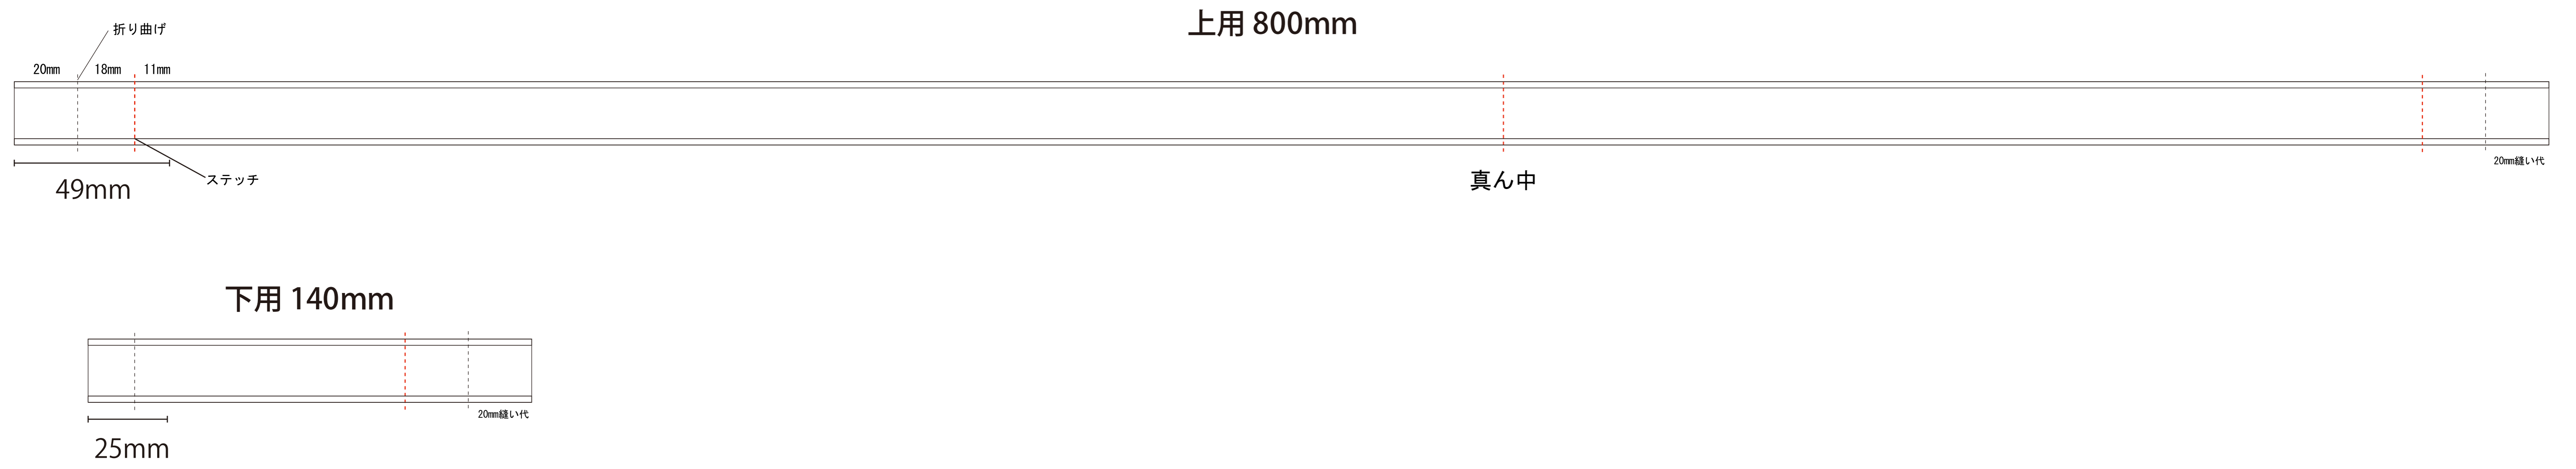

展開図 レピア 20mm巾  
最大色 ベース含め10色以内

横柄用 越前織  
縦柄用 越前織

安全パーツ  
胸元タイプ

# 完成イメージ

横柄用 越前織  
縦柄用 鱒目織

展開図 レピア 20mm巾  
最大色 ベースを含め10色以内

安全パーツ  
胸元タイプ

真ん中  
文字反転すると、  
首に下げた時に両方同じ向きになります